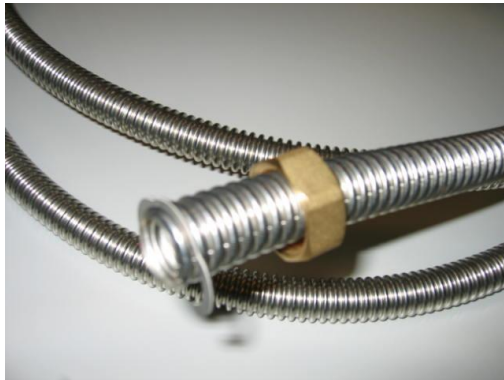

## Rustfrit, syrefast stålrør.

Leveres i pakker af 5 m flexslange,  
incl. 10 stk. pakninger, låseringe og  
omløbere, 1 stk. brystnippel.

BE120516 - 3/4" flex-slange  
BE120520 - 1" flex-slange  
S300316 – Overgangssæt 3/4"  
S300320 – Overgangssæt 1"  
S300016 - Låsering

Overskæring udføres med rørskærer.  
PAS PÅ skarpe kanter efter overskæring.

Påsæt omløber og låsering i 1. rille

Spænd brystnippen sammen med omløber uden pakning

Afmonter brystnippel

Fladen efter sammenspærring  
NB: Aldrig fingrene på overskæringsfladen!

Isæt pakningen

flexslange

Montering af flexrør med pakning.  
Røret kan bukkes i forskellige vinkler.