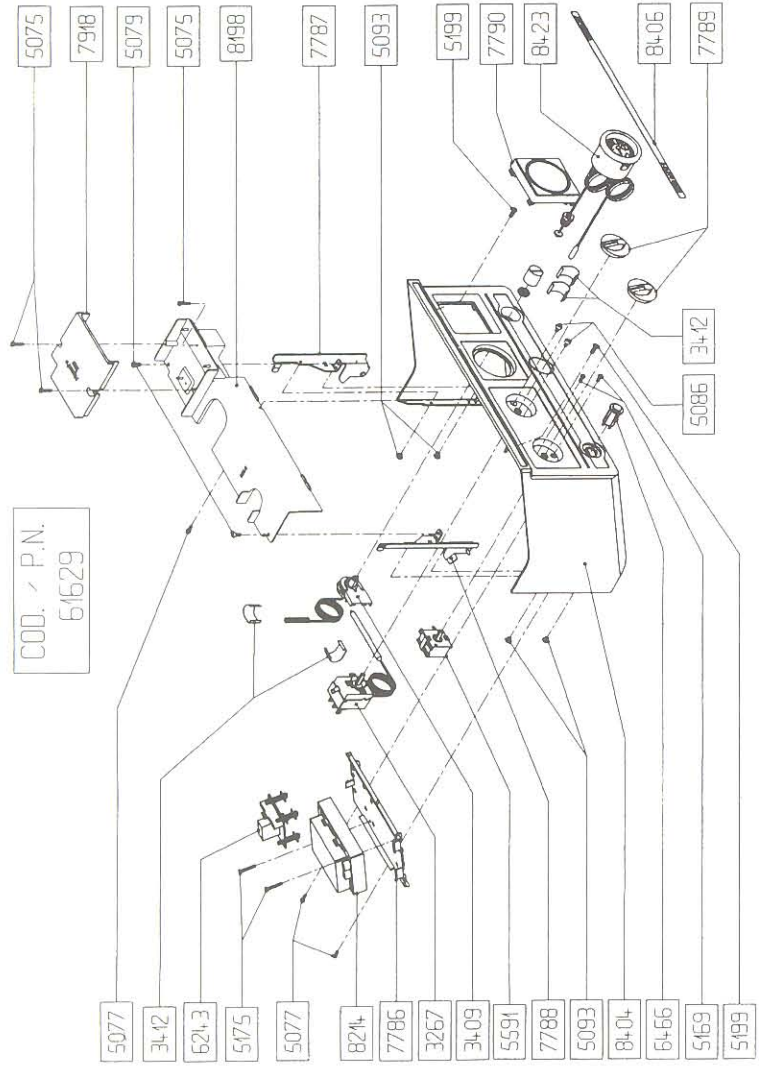

F.O. Holding A/S . Salbjergvej 36 . DK-4622 Havdrup . Tlf. 46 18 58 44 . Fax 46 18 64 22

Mynute e.s.i. 12 S gråt panel

VVS.nr.: 34 2418.140 Artikelnr. B 2290043

Der tages forbehold for fejl og mangler i trykt materiale. Ret til ændringer forbeholdes.
Bemærk ikke alle dele leveres separat.

10-03-98

COD. - P.N.
MTN 2290043
GPL 2290045

COD. - P.N.
61629

COD. - P.N.
60684

COD. - P.N.
61405

COD. / P.N.
61350

MTN
N.G. 8203
GPL
L.P.G. 7624

MTN 61823
COD. N.G.
P.N. GPL 6182+
L.P.G.