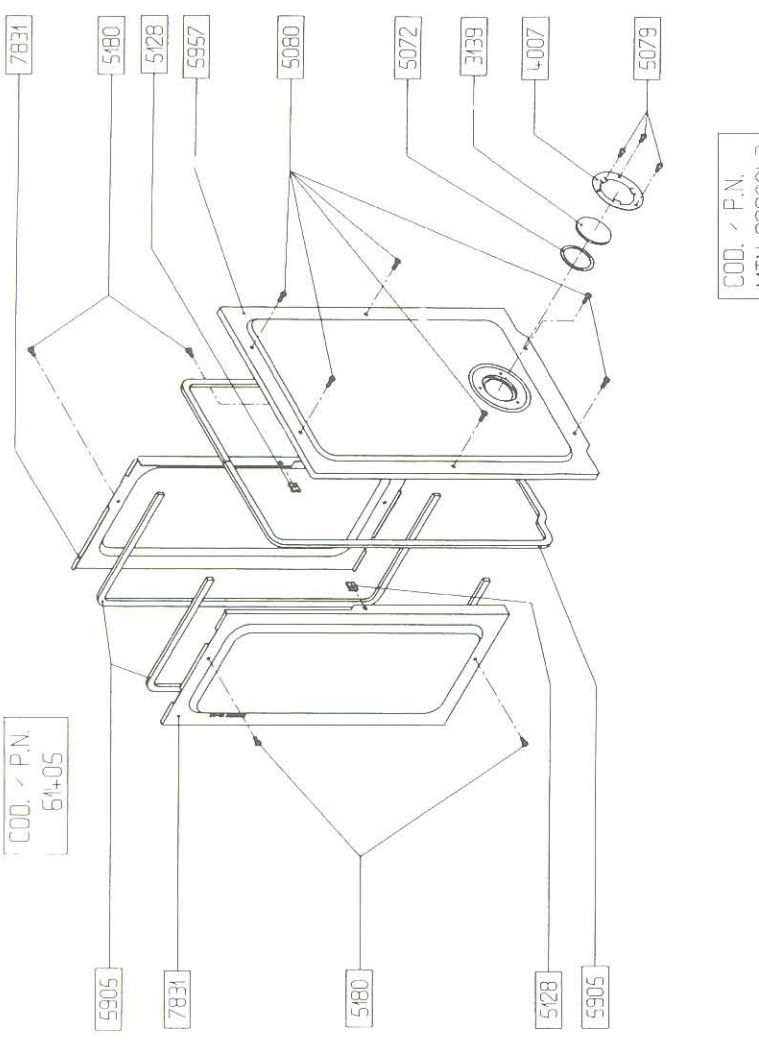

F.O. Holding A/S . Salbjergvej 36 . DK-4622 Havdrup . Tlf. 46 18 58 44 . Fax 46 18 64 22

Mynute e.s.i. 12 S gråt panel

VVS.nr.: 34 2418.140 Artikelnr. B 2290043

Der tages forbehold for fejl og mangler i trykt materiale. Ret til ændringer forbeholdes.
Bemærk ikke alle dele leveres separat.

10-03-98

COD. - P.N.
MTN 2290043
GPL 2290045

COD. - P.N.
61629

COD. - P.N.
60684

COD. - P.N.
61405

COD. / P.N.
61350

MTN
N.G. 8203
GPL
L.P.G. 7624

MTN 61823
COD. N.G.
P.N. GPL 6182+
L.P.G.