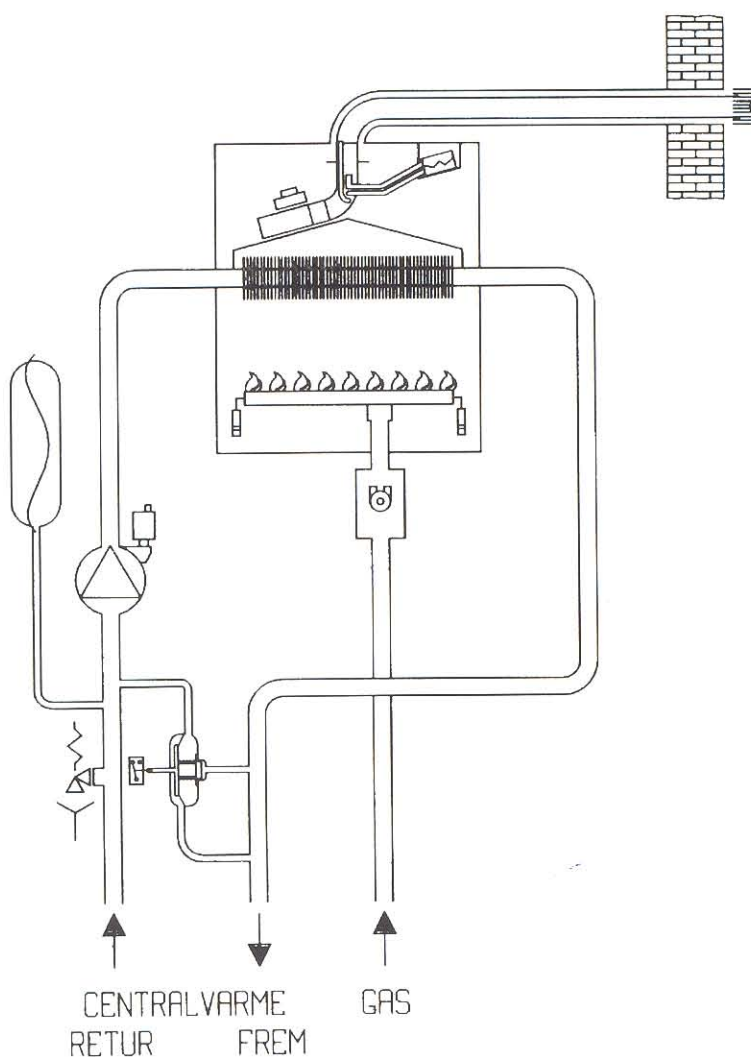

F.O. Holding A/S . Salbjergvej 36 . DK-4622 Havdrup . Tlf. 46 18 58 44 . Fax 46 18 64 22

Mynute e.s.i. 12 S gråt panel

VVS.nr.: 34 2418.140 Artikelnr. B 2290043

Der tages forbehold for fejl og mangler i trykt materiale. Ret til ændringer forbeholdes.
Bemærk ikke alle dele leveres separat.

10-03-98

COD. - P.N.
MTN 2290043
GPL 2290045

COD. - P.N.
61629

COD. - P.N.
60684

COD. - P.N.
61405

COD. / P.N.
61350

MTN
N.G. 8203
GPL
L.P.G. 7624

MTN 61823
COD. N.G.
P.N. GPL 6182+
L.P.G.