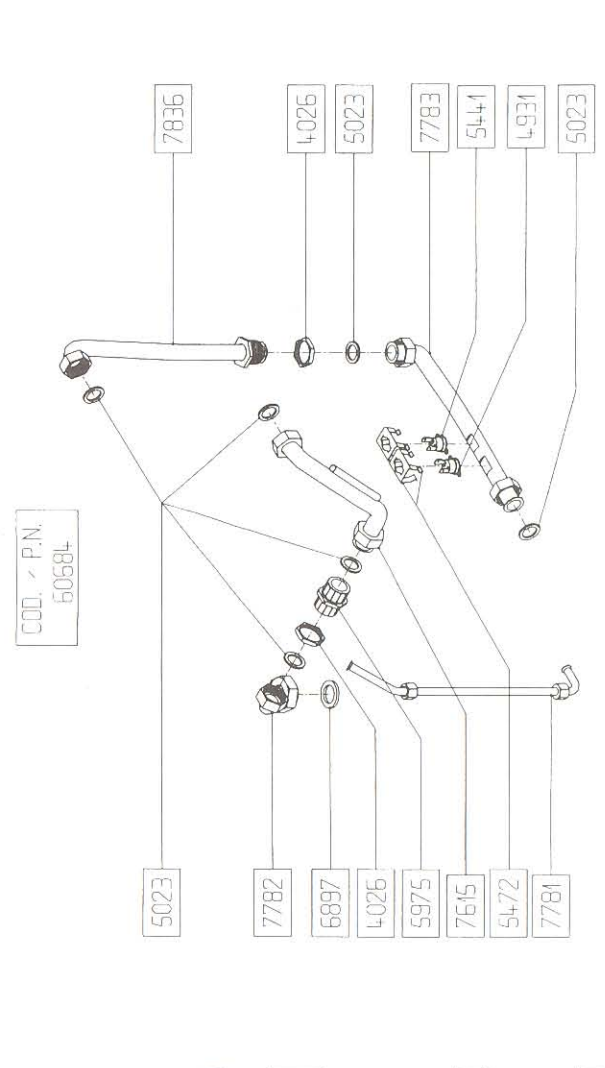

F.O. Holding A/S . Salbjergvej 36 . DK-4622 Havdrup . Tlf. 46 18 58 44 . Fax 46 18 64 22

Mynute e.s.i. 12 S gråt panel

VVS.nr.: 34 2418.140 Artikelnr. B 2290043

Der tages forbehold for fejl og mangler i trykt materiale. Ret til ændringer forbeholdes.
Bemærk ikke alle dele leveres separat.

10-03-98

COD. - P.N.
MTN 2290043
GPL 2290045

COD. - P.N.
61629

COD. - P.N.
60684

COD. - P.N.
61405

COD. / P.N.
61350

MTN
N.G. 8203
GPL
L.P.G. 7624

MTN 61823
COD. N.G.
P.N. GPL 6182+
L.P.G.

COD. / P.N.
60021

COD. / P.N.
60252

COD. / P.N.
51140

COD. / P.N.
60526

COD. / P.N.
60157

COD. / P.N.
7621