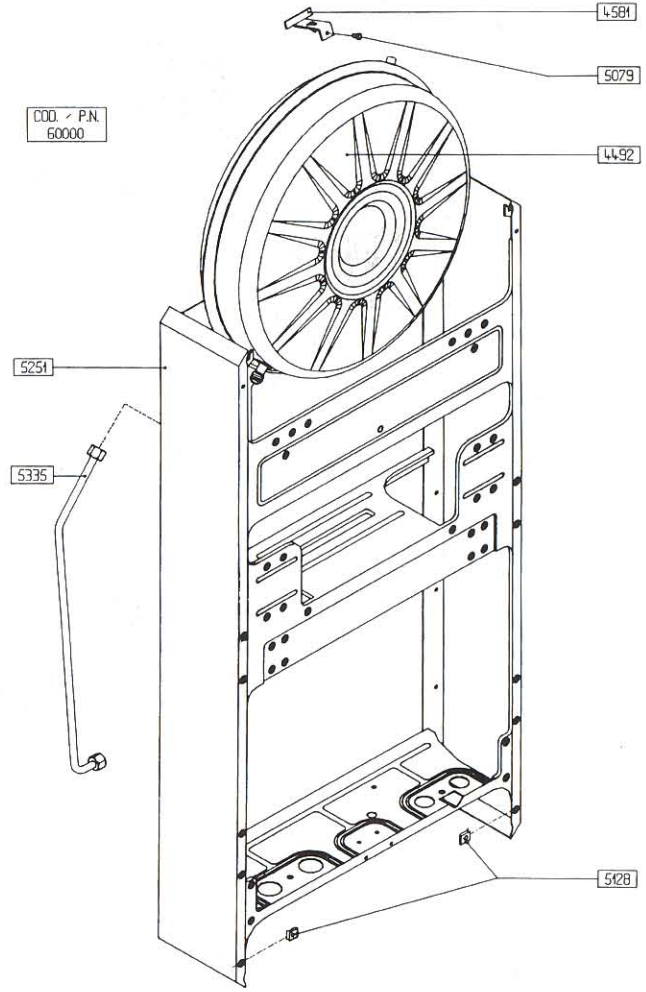

Beretta

F.O. Holding A/S . Salbjergvej 36 . DK-4622 Havdrup . Tlf. 46 18 58 44 . 46 18 64 22

Idra Turbo e.s.i 20 S

VVS.nr.: 34 2421.220 Artikelnr.: B 2290023

Der tages forbehold for fejl og mangler i trykt materiale. Ret til ændringer forbeholdes.
Bemærk ikke alle dele leveres separat.

10-03-98

COO. / P.N.
60603

COO. / P.N.
60000

COO. / P.N.
3475

COO. / P.N.
6010