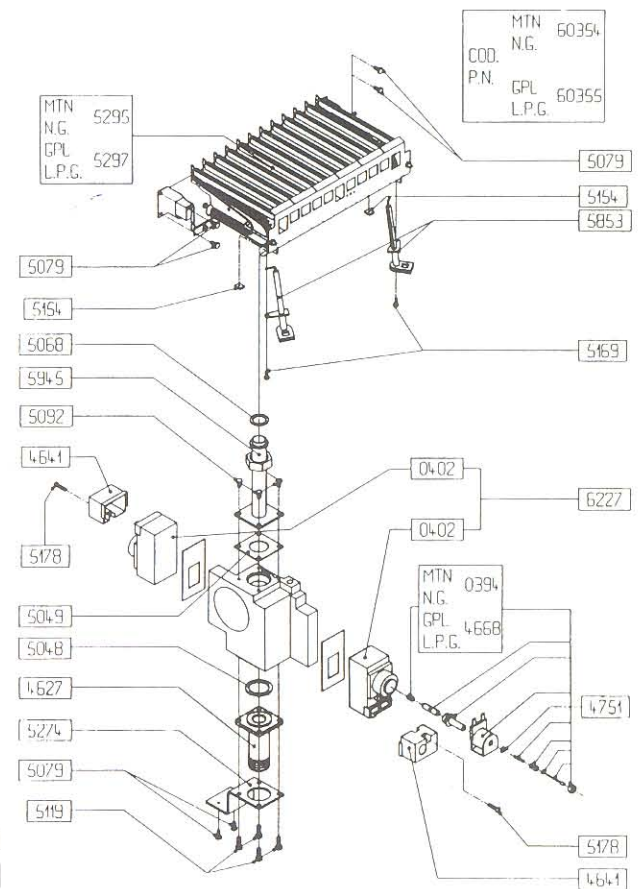

Beretta

F.O. Holding A/S . Salbjergvej 36 . DK-4622 Havdrup . Tlf. 46 18 58 44 . 46 18 64 22

Idra Turbo e.s.i 20 S

VVS.nr.: 34 2421.220 Artikelnr.: B 2290023

Der tages forbehold for fejl og mangler i trykt materiale. Ret til ændringer forbeholdes.
Bemærk ikke alle dele leveres separat.

10-03-98

COO. / P.N.
60603

COO. / P.N.
60000

COO. / P.N.
3475

COO. / P.N.
6010