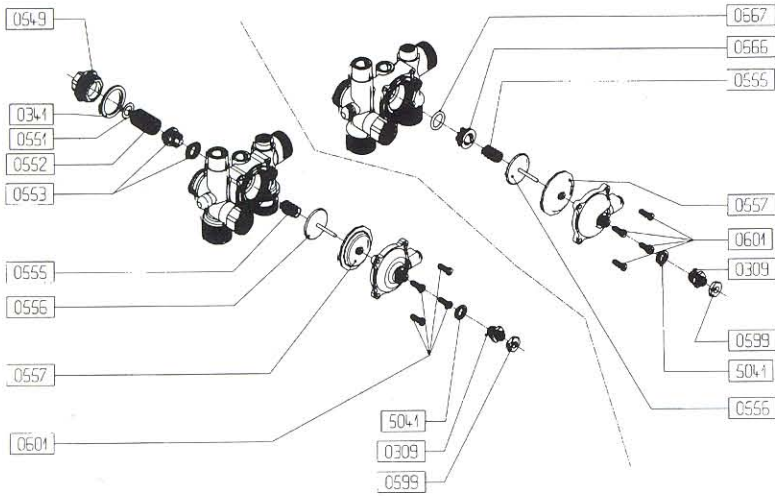

Beretta

F.O. Holding A/S . Salbjergvej 36 . DK-4622 Havdrup . Tlf. 46 18 58 44 . 46 18 64 22

Idra Turbo e.s.i 20 S

VVS.nr.: 34 2421.220 Artikelnr.: B 2290023

Der tages forbehold for fejl og mangler i trykt materiale. Ret til ændringer forbeholdes.
Bemærk ikke alle dele leveres separat.

10-03-98

COO. / P.N.
60603

COO. / P.N.
60000

COO. / P.N.
3475

COO. / P.N.
6010