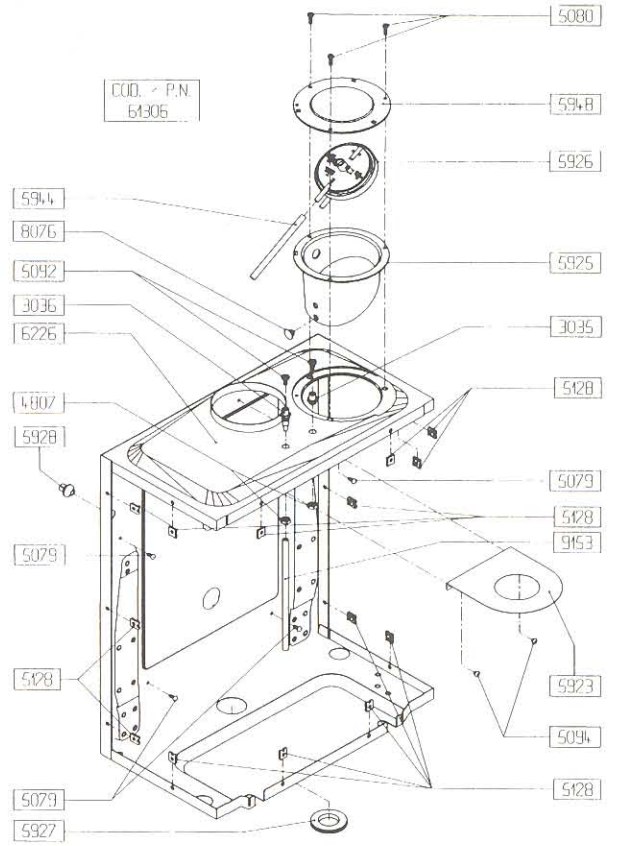

Beretta

F.O. Holding A/S . Salbjergvej 36 . DK-4622 Havdrup . Tlf. 46 18 58 44 . 46 18 64 22

Idra Turbo e.s.i 20 S

VVS.nr.: 34 2421.220 Artikelnr.: B 2290023

Der tages forbehold for fejl og mangler i trykt materiale. Ret til ændringer forbeholdes.
Bemærk ikke alle dele leveres separat.

10-03-98

COO. / P.N.
60603

COO. / P.N.
60000

COO. / P.N.
3475

COO. / P.N.
6010