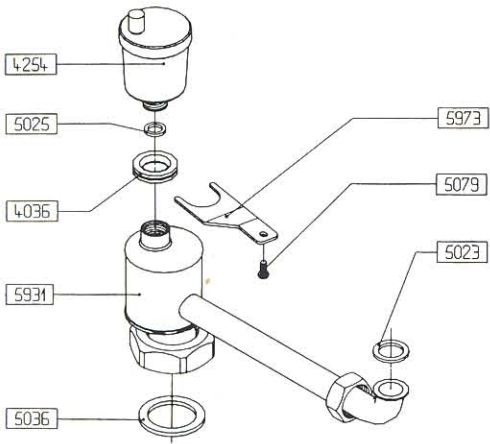

COO. / P.N.
60603