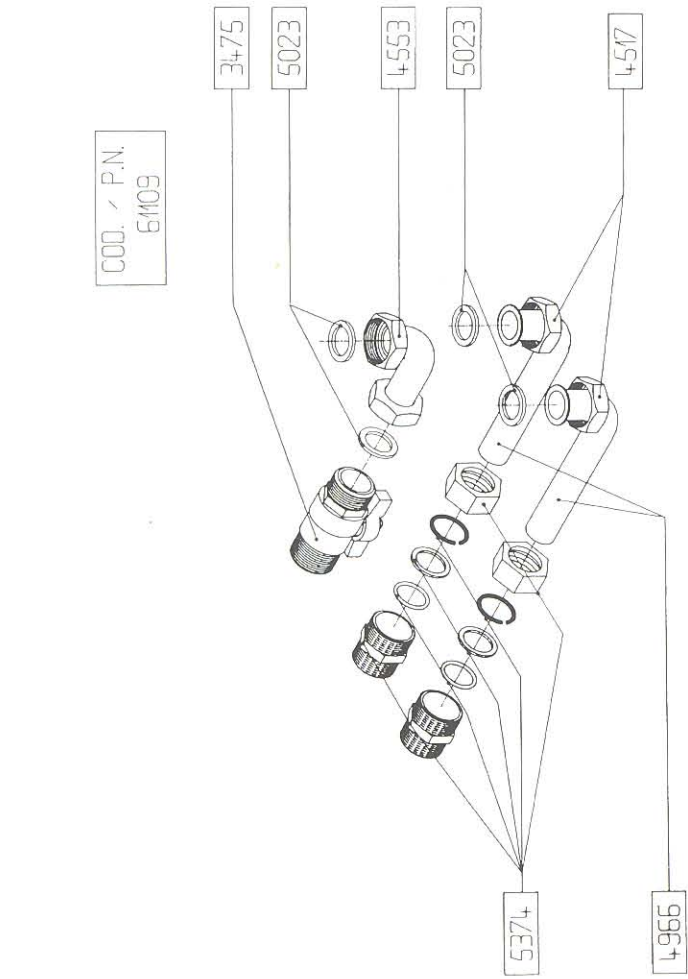

Beretta

F.O. Holding A/S . Salbjergvej 36 . DK-4622 Havdrup . Tlf. 46 18 58 44 . 46 18 64 22

Idra Turbo e.s.i 20 S

VVS.nr.: 34 2421.220 Artikelnr.: B 2290023

Der tages forbehold for fejl og mangler i trykt materiale. Ret til ændringer forbeholdes.
Bemærk ikke alle dele leveres separat.

10-03-98

COO. / P.N.
60603

COO. / P.N.
60000

COO. / P.N.
3475

COO. / P.N.
6010