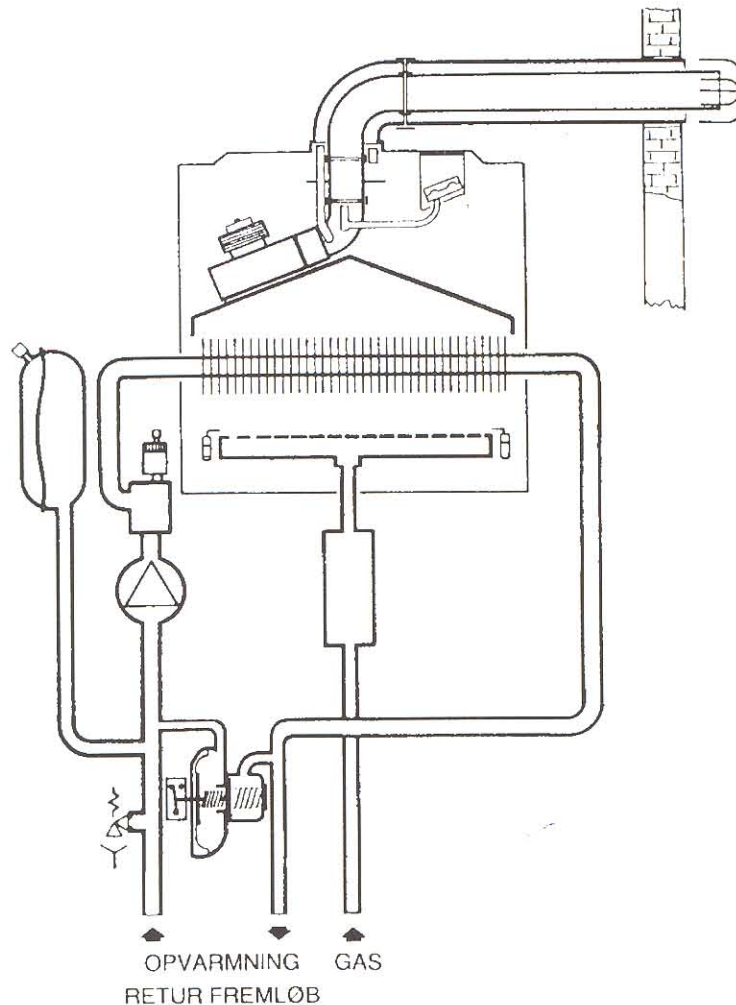

Beretta

F.O. Holding A/S . Salbjergvej 36 . DK-4622 Havdrup . Tlf. 46 18 58 44 . 46 18 64 22

Idra Turbo e.s.i 20 S

VVS.nr.: 34 2421.220 Artikelnr.: B 2290023

Der tages forbehold for fejl og mangler i trykt materiale. Ret til ændringer forbeholdes.
Bemærk ikke alle dele leveres separat.