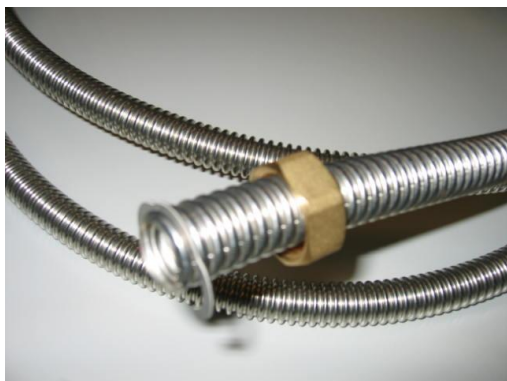

**Rustfrit, syrefast stålrør.
Leveres i pakker af 5 m flexslange,
incl. 10 stk. pakninger, låseringe,
omløbere, 1 stk. brystnippel.**

BE120516 - 3/4" flex-slange
BE120520 - 1" flex-slange
S300316 – Overgangssæt 3/4"
S300320 – Overgangssæt 1"
S300016 - Låsering

Overskæring udføres med rørskærer.
PAS PÅ skarpe kanter efter overskæring.

Påsæt omløber og låsering i 1. rille

Spænd brystnippelen sammen med omløber
uden pakning

Afmonter brystnippel

Fladen efter sammenspærring
NB: Aldrig fingrene på overskæringsfladen!

Isæt pakningen

Montering af flexrør med pakning.
Røret kan bukkes i forskellige vinkler.